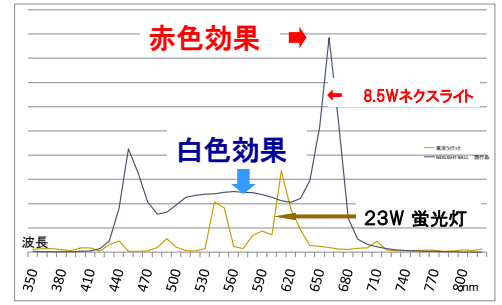

高い防水性能

耐水性を高め
灌水設備に
備えた防水性

適応栽培品目

- ・菊・イチゴ
- ・カーネーション
- ・他 長日植物

農産物電照電球としてご利用ください。

消費電力
8.5W

口金形状
E26

PSE
認証

IP65
相当

赤色LED
白色LED

2色のLEDで圧倒的な照射パワーを実現
花芽分化抑制・樹勢維持に効果的な630・660nm波長を赤色に採用
白色LEDを加えて作業性の実現も図りました。

- 赤色効果:花芽分化に効果の高い波長
- 白色効果:夜間作業と電照効果の両立が可能

省エネ

8.5Wで電照コスト大幅に削減

光の価格を追及

*1 白熱電灯100W型とNEXLIGHT