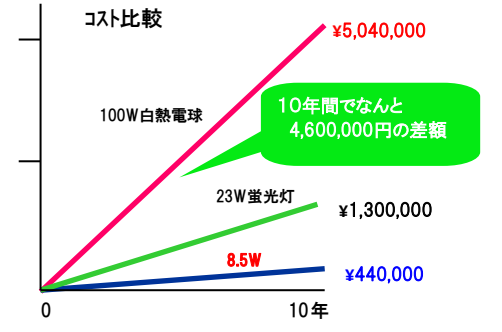

IP65
相当

赤色LED
白色LED

2色のLEDで圧倒的な照射パワーを実現
花芽分化抑制・樹勢維持に効果的な630・660nm波長を赤色に採用
白色LEDを加えて作業性の実現も図りました。

- 赤色効果:花芽分化に効果の高い波長
- 白色効果:夜間作業と電照効果の両立が可能

省エネ

8.5Wで電照コスト大幅に削減

光の価格を追及

*1 白熱電灯100W型とNEXLIGHT