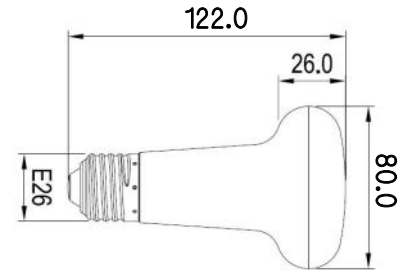

ムダ無く
機能的

農業専用開発した専用ケース・カバーで防水カアッ

- 防水性を高める内外専用防水構造
- 専用レンズで均等に光を照射
- 曇りレンズでも90%以上の光を透過!
- 天井部・側面への光をカット。光の無駄を許さない設計

■NEXLIGHT BALL (植物開花調整・樹勢維持用 電照LED電球)

型式	消費電力 (W)	寸法 (L*W)	重量 (g)	放射照度 (mW/m ²)	使用電源	口金
NL-B609-R80Q	8.5	122*80	150	300	交流100V 0.092A 50/60Hz	E26