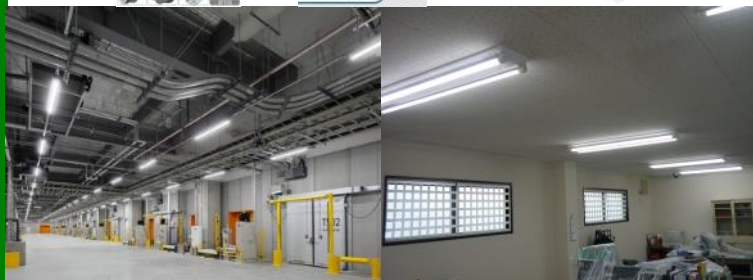

BARシリーズならではの幅広い使用用途を実現
特殊な波長域や取付場所・光量を自由設計

R/FR比の変更やR/B比の変更など
高い要望にもお応えできます。

➡ **効率の高い農業照明を実現します**

・快適な作業環境

LED 照明器具

NEXLIGHT 事務所・倉庫

- 事務所や出荷場・倉庫の快適環境を実現
蛍光灯の取替労力を軽減し、小電力・高輝度

➡ 作業効率の向上・維持管理費の軽減